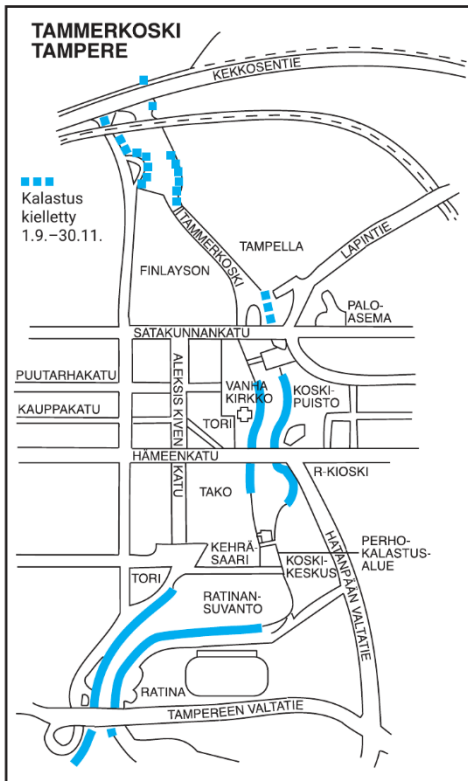

1.1.2021 alkaen rasvaeväleikatun taimenen alamitta on koko Tammerkossessa kalastusasetuksen mukainen eli 50 cm.

KALAPASSIN LUPA-ALUE

1 Tammerkoski

☛ Tampereen kaupunki.

Taimen ★, siika ★★, kirjolohi ★★★, harjus ★, järvilohi ★

☎ Anne Tuominen 050 517 7053.

☎ Kaikki luvat: kalapassi.fi. € ja Nippon Verkko. 70 €/vuosi, 20 €/viikko, 5 €/24 h ja 4 €/6 h, alle 18-v 35 €/vuosi.

Kalastus sallittu kosken suojakaiteen takaa tai Mäntinrannan kalastusalueilla rannalta yhdellä perholla tai uistimella. Kaikkien syöttien käyttö kielletty. Perhokalastus sallittu Kehraosaaren kävelysiltojen välillä, kosken itärannalla perinteisillä perhokalastusvälineillä. Suurin päiväkohtainen saalis 2 lohikalaa (ei koske siikaa). Lupa-alueet merkitty maastoon. Valoramppien päälle astuminen kielletty.